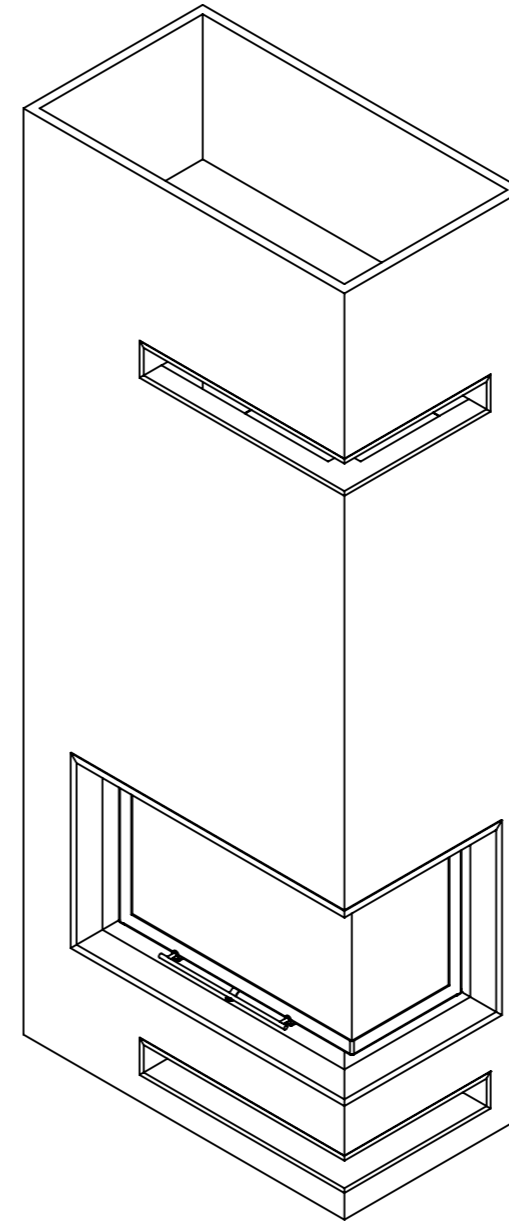

A ↓

↓ A

A-A

Модель топки
 КОВОК Corner VD 950x570 R/L
 с декоративной рамкой 4S

Камин угловой Corner VD 950 R/L - Skamotec 225		
Материал:	Дата	Масштаб
	09.11.2018	1:20
Утв.	Лист 1	Листов 1

(подпись)

Копировал