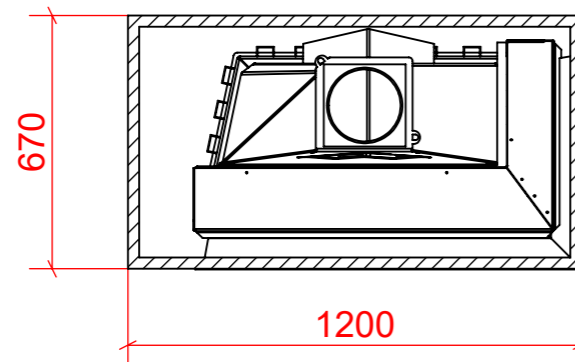

A ↓

↓ A

A-A

Модель топки
 КОВОК Corner VD 950x570 R/L
 с декоративной рамкой 4S

Камин угловой Corner VD 950 R/L - Skamotec 225		
Материал:	Дата	Масштаб
	09.11.2018	1:20
Утв.	Лист 1	Листов 1

(подпись)

Копировал