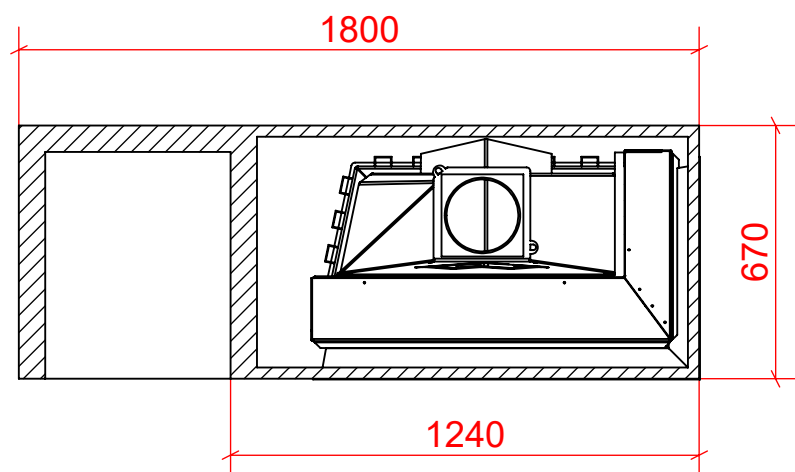

A-A

Модель топки  
 КОВОК Corner VD 950x570 R/L  
 с декоративной рамкой 4S

Камин угловой Corner VD 950 R/L - Skamotec  
 225

Материал:	Дата	Масштаб
	09.11.2018	1:20
	Лист 1	Листов 1

Утв. \_\_\_\_\_  
 (подпись)